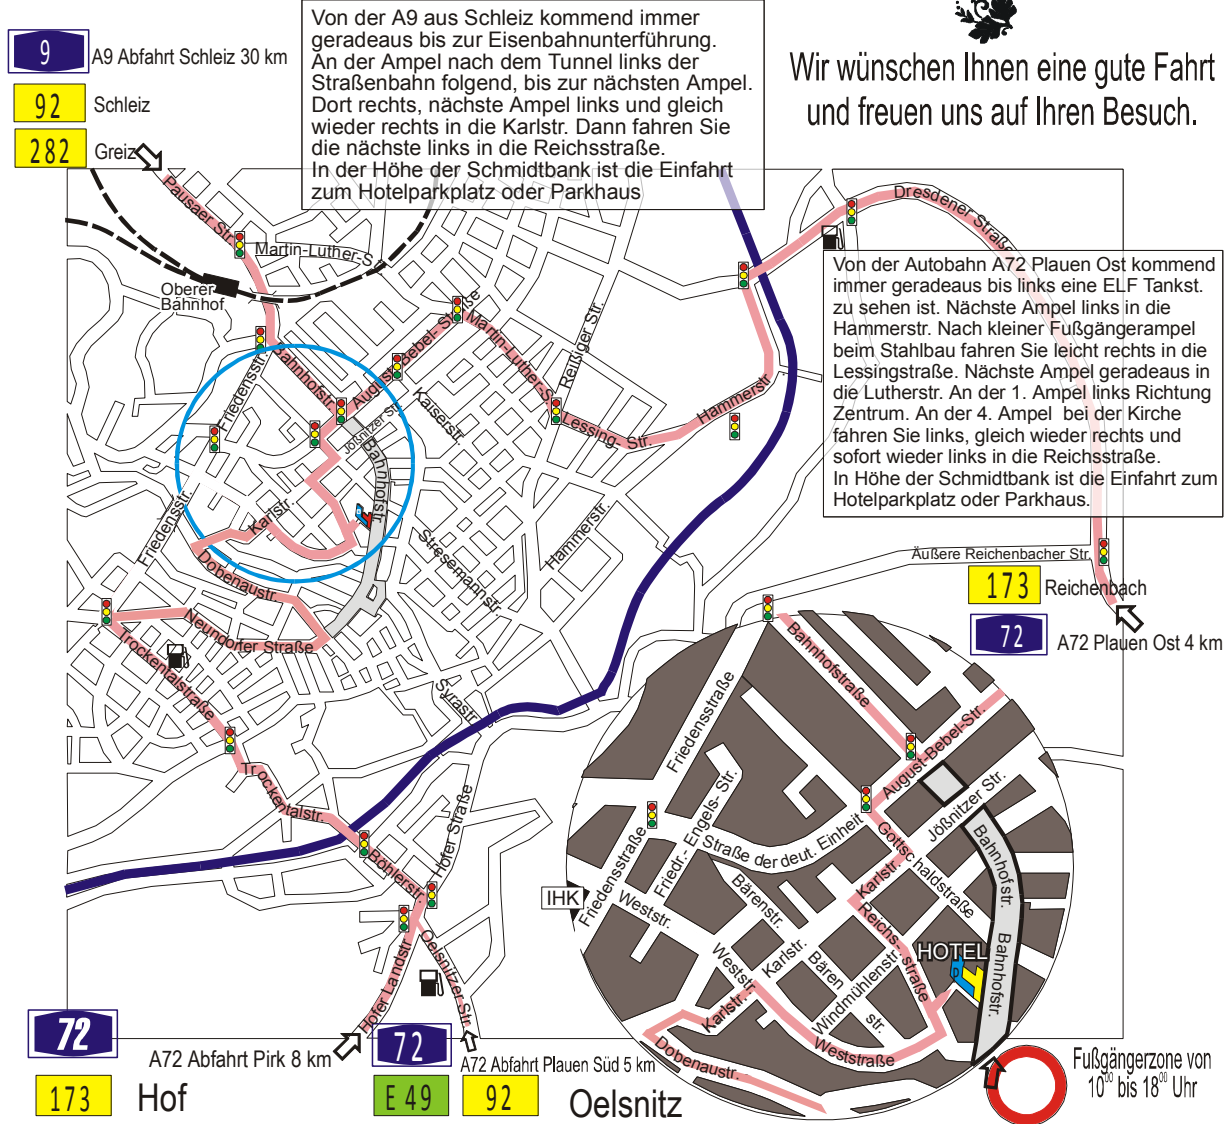

Anfahrtsplan

08523 Plauen * Bahnhofstr. 17 * Tel. 03741 / 22 14 14

Alexandra HOTEL

Wir wünschen Ihnen eine gute Fahrt
und freuen uns auf Ihren Besuch.

Von der Hofer Landstraße kommend 1. Ampel geradeaus und 2. gleich links in die Böhlerstraße. Dort immer geradeaus auf der Trockentalstraße, bis auf der rechten Seite eine BP Tankstelle kommt. Hier an der nächsten Ampel rechts auf die Neundorferstraße. Immer gerade aus bis Sie an die Fußgängerzone stoßen. Dort fahren Sie links in die Dobenastraße. An der nächsten Kreuzung folgen Sie rechts der Hauptstraße, das ist die Karlstraße. Die Karlstraße fahren Sie nach oben bis zur Weststraße. Dort rechts einbiegen und gerade aus weiter. Am Ende der Weststraße befindet sich schräg gegenüber die Einfahrt zum Hotelparkplatz oder Parkhaus.

Von der Oelsnitzer Straße kommend fahren Sie in Richtung Schleiz in die Böhlerstraße. Dort immer geradeaus auf der Trockentalstraße, bis auf der rechten Seite eine BP Tankstelle kommt. Hier an der nächsten Ampel rechts auf die Neundorferstraße. Immer gerade aus bis Sie an die Fußgängerzone stoßen. Dort fahren Sie links in die Dobenastraße. An der nächsten Kreuzung folgen Sie rechts der Hauptstraße, das ist die Karlstraße. Die Karlstraße fahren Sie nach oben bis zur Weststraße. Dort rechts einbiegen und gerade aus weiter. Am Ende der Weststraße befindet sich schräg gegenüber die Einfahrt zum Hotelparkplatz oder Parkhaus.

Achten Sie bitte auch auf das
Hotelleitsystem in der Stadt.